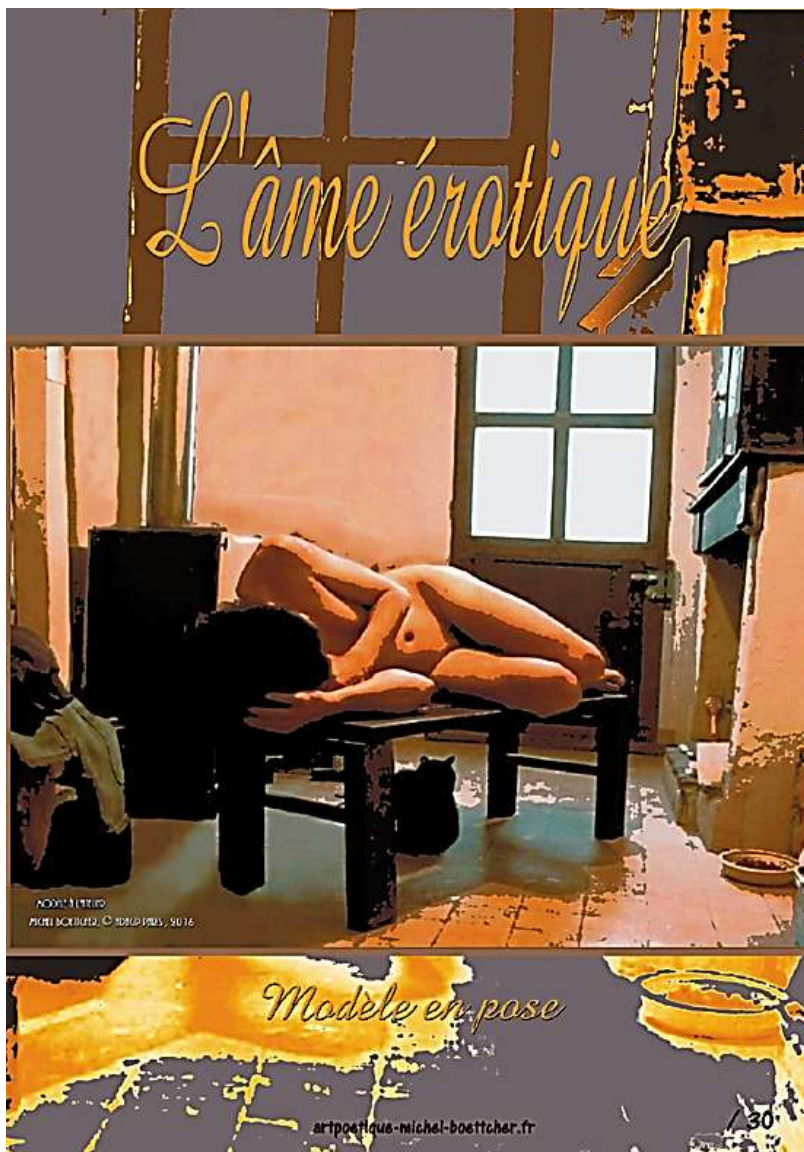

2862 / 2019 Affiche-poster d'Art, modèle Michel, 02
40 x 60 cm, 30 exemplaires.