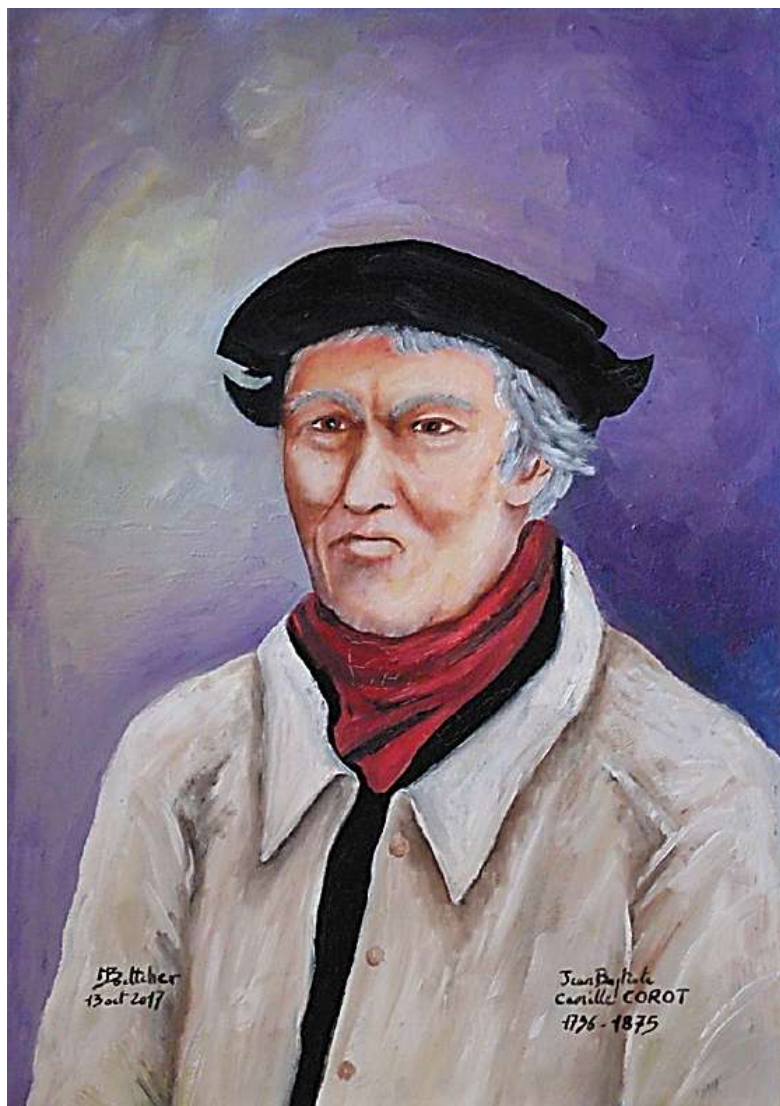

2583 / 2017, Jean Baptiste Camille Corot,
Huile sur papier, 30 x 42 cm.