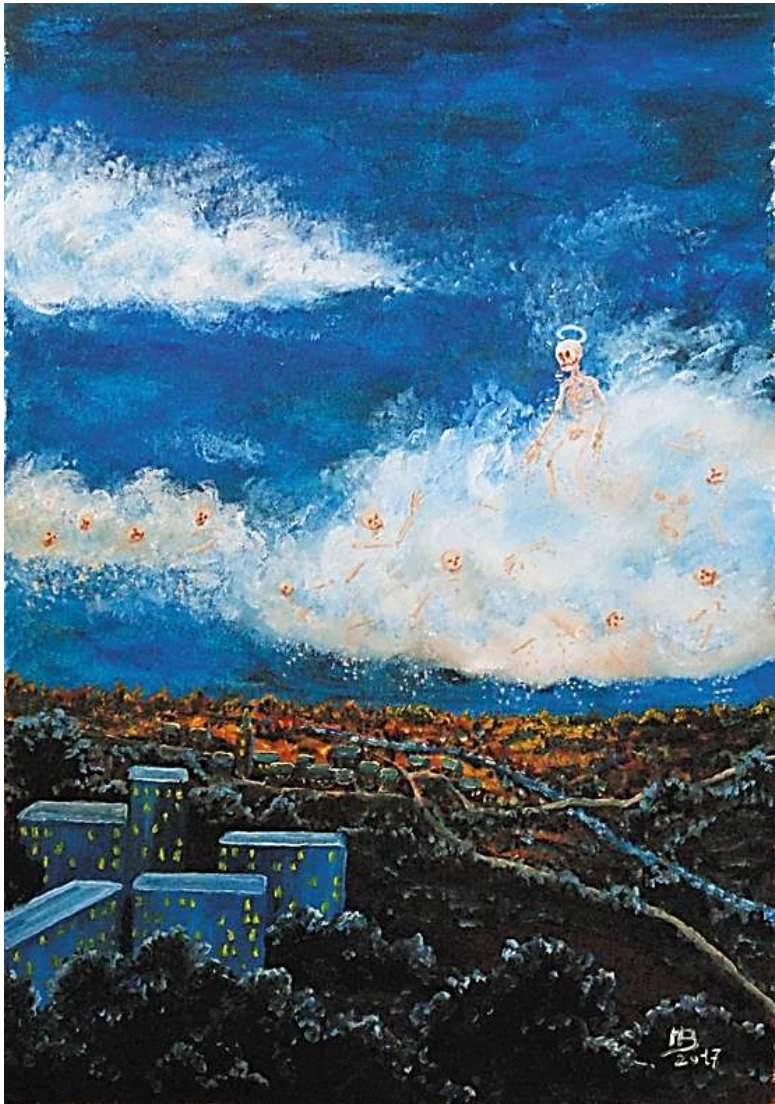

2589 / 2017, Nul n'est éternel pas même le dieu de la bible !"
(Dieu est représenté en squelette avec ses autres représentants, assis sur de
petits nuages. Ils sont morts.)
Huile sur papier, 30 x 42 cm.