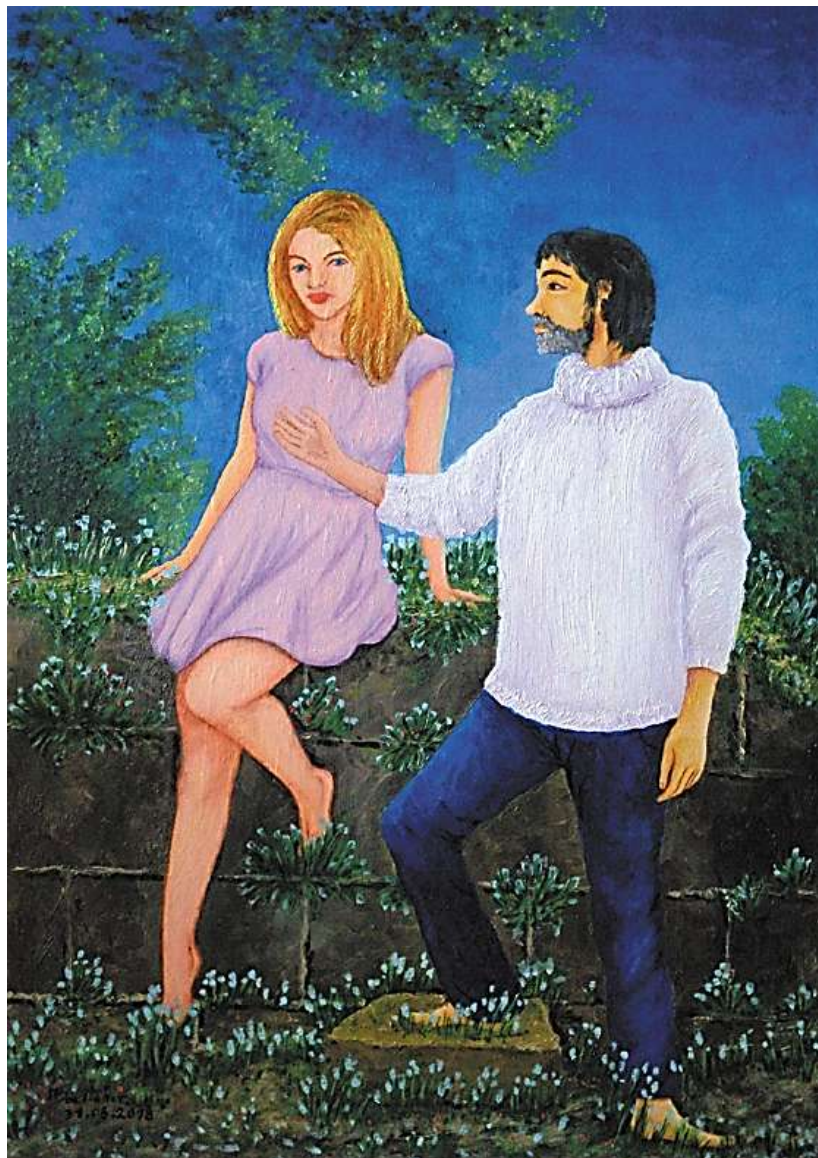

2692 & 2693 / 2018 "Modèle Mariya dans divers poses"
Sanguine , 30 x 42 cm.

2694 / 2018 "Modèle Mariya dans divers poses"
Graphite, 30 x 42 cm.

2695 & 2696 / 2018 "Modèle Mariya dans divers poses"
Sanguine, 30 x 42 cm.

2697 & 2698 / 2018 "Modèle Mariya dans divers poses"
Sanguine, 30 x 42 cm.

2699 / 2018 "Modèle Mariya"
Sanguine, 30 x 42 cm.

2700 / 2018 "Maryia et l'artiste"
Huile sur contre-plaqué, 42 x 60 cm.

2701 & 2702 / 2018 "Le poison aveugle tuant toutes les espèces" &
 "L'humanité dévorant la terre toute entière"
 Huile sur carton toilé & huile sur papier, 30 x 42 cm.