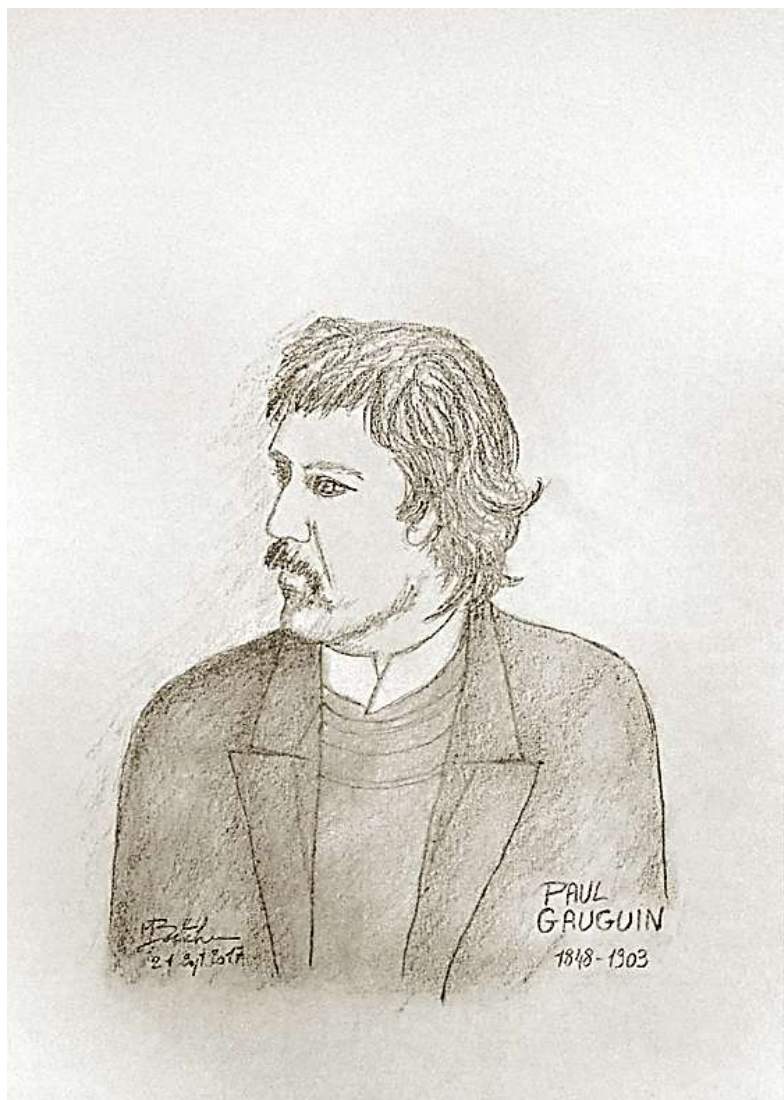

2567 / 2017 Paul Gauguin, graphite, 30 x 42 cm.