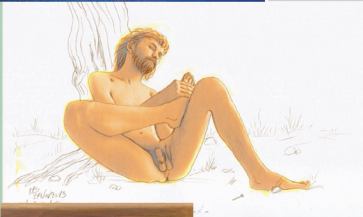

ISBN 979-10-93378-27-5