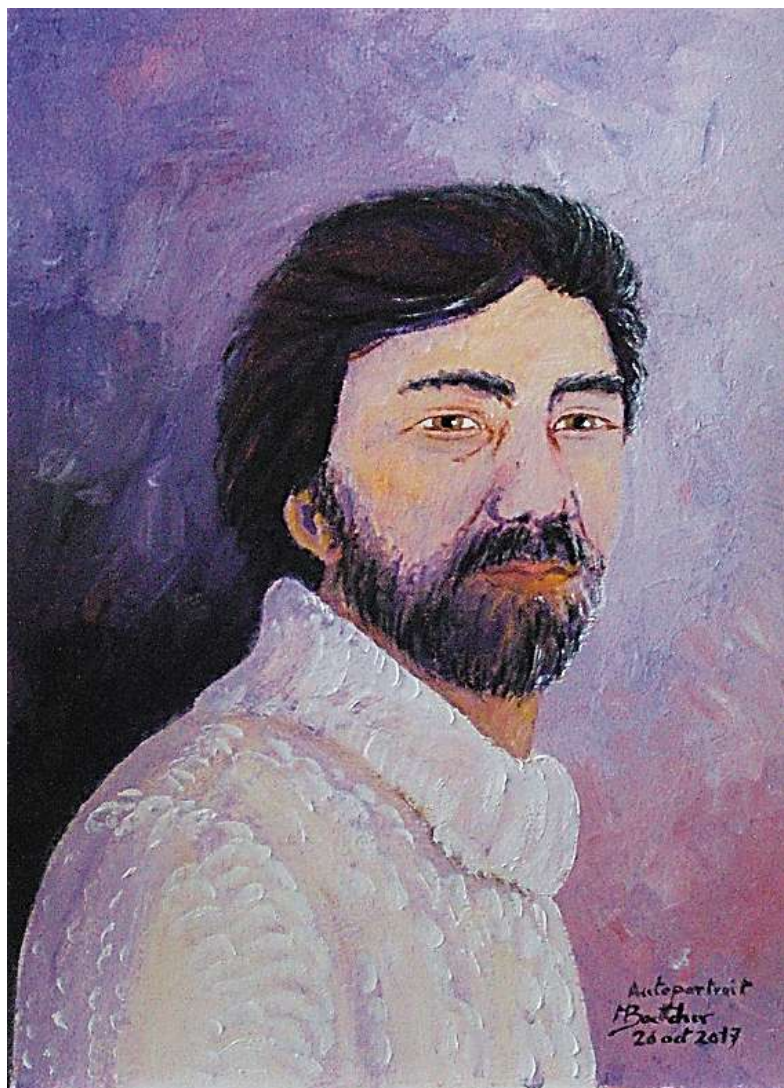

2590 / 2017, nul n'est éternel... pas même le dieu de la bible...
Graphite, 30 x 42 cm.

2591 - 2592 / 2017, étude pour René Magritte
Sanguines, 21 x 30 cm.

2593 / 2017, Charlie Chaplin, encre, 30 x 42 cm.

2594 / 2017, Charlie Chaplin,
Huile sur papier & collages, 30 x 42 cm.

2595 / 2017, Autoportrait Michel Boettcher
Huile sur papier, 21 x 29 cm.

2596 / 2017, "Femme & chat bleus"
Collages, 21 x 32 cm.

2597 & 2598 / 2017, "Les deux soleils" & "Femme au bord de l'eau"
Collages, 20,5 x 24 cm & huile sur papier, 30 x 42 cm.