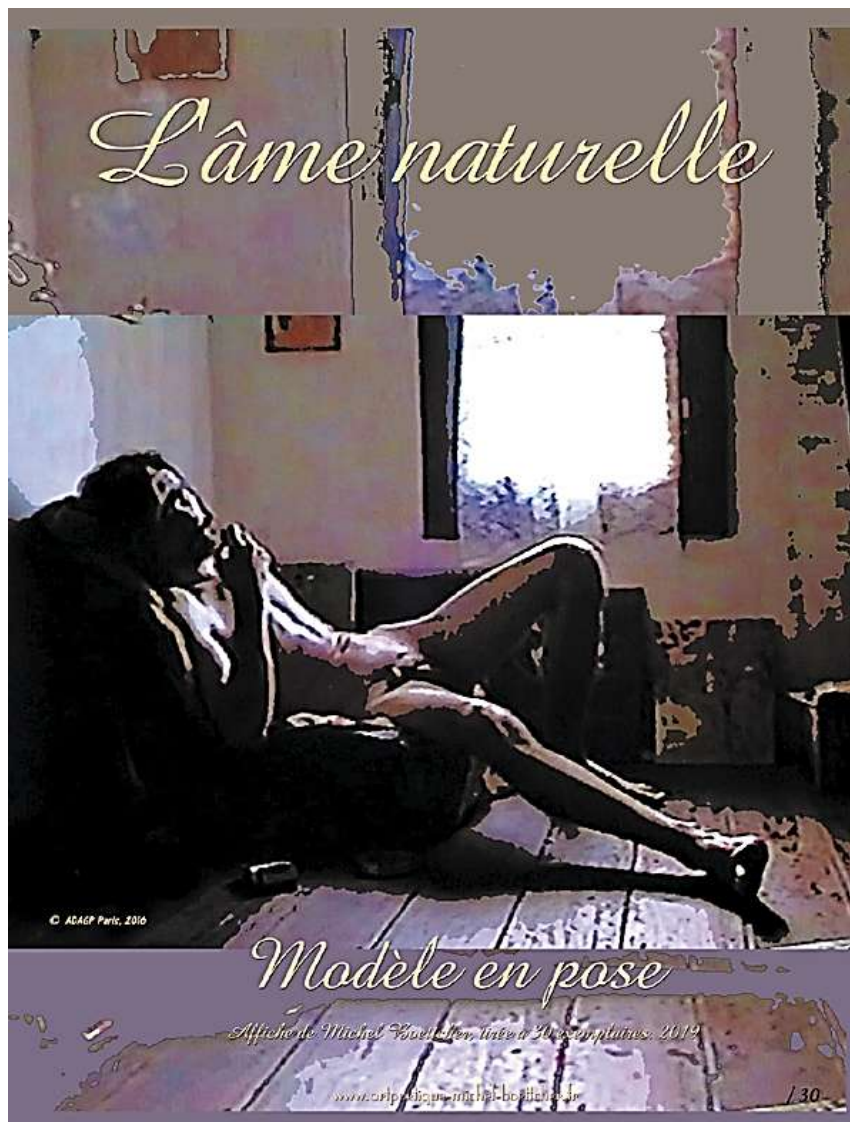

2861 / 2019 Affiche-poster d'Art, modèle Michel, 01
40 x 60 cm, 30 exemplaires.