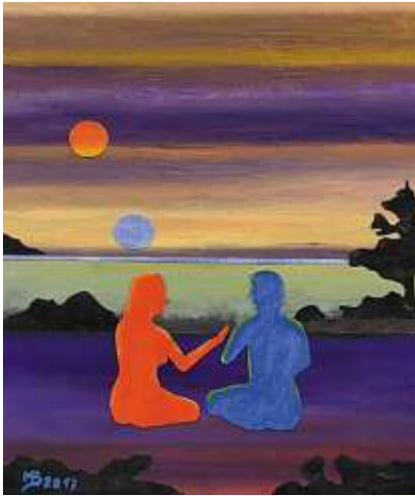

2590 / 2017, nul n'est éternel... pas même le dieu de la bible...
Graphite, 30 x 42 cm.

2591 - 2592 / 2017, étude pour René Magritte
Sanguines, 21 x 30 cm.

2593 / 2017, Charlie Chaplin, encre, 30 x 42 cm.

2594 / 2017, Charlie Chaplin,
Huile sur papier & collages, 30 x 42 cm.

2595 / 2017, Autoportrait Michel Boettcher
Huile sur papier, 21 x 29 cm.

2596 / 2017, "Femme & chat bleus"
Collages, 21 x 32 cm.

2597 & 2598 / 2017, "Les deux soleils" & "Femme au bord de l'eau"
Collages, 20,5 x 24 cm & huile sur papier, 30 x 42 cm.