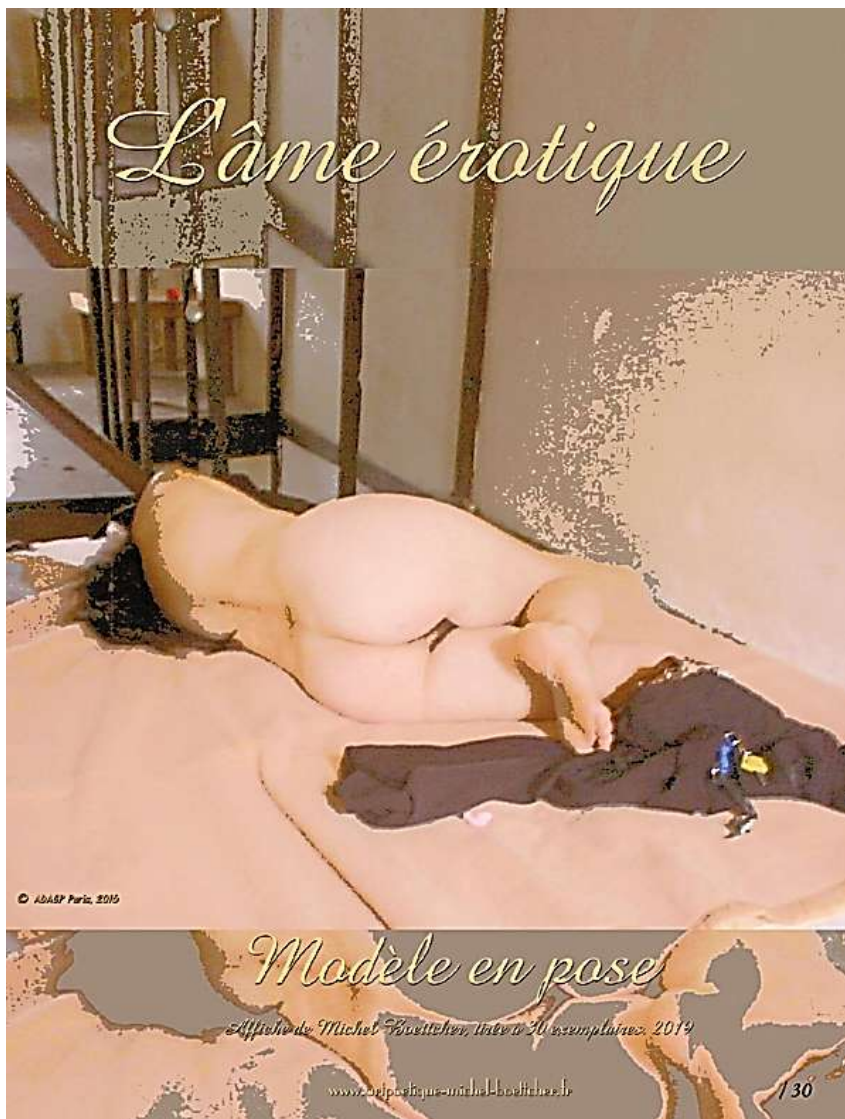

2865 / 2019 Affiche-poster d'Art, modèle Madyson, 05
40 x 60 cm, 30 exemplaires.