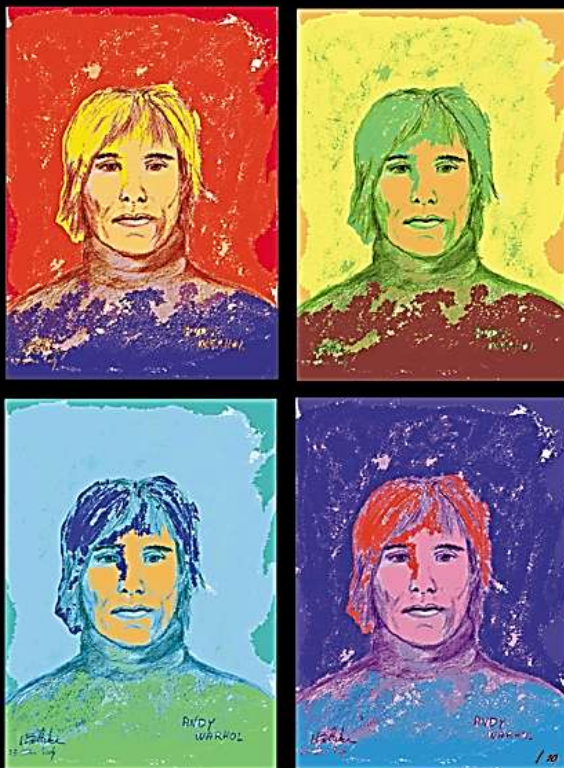

Andy WARHOL

Commemoratif 2017

Andy Warhol, 1928-1987.

2541 / 2017, poster commémoratif 2017, Andy WARHOL.
Format 42 x 60 cm, 10 exemplaires.