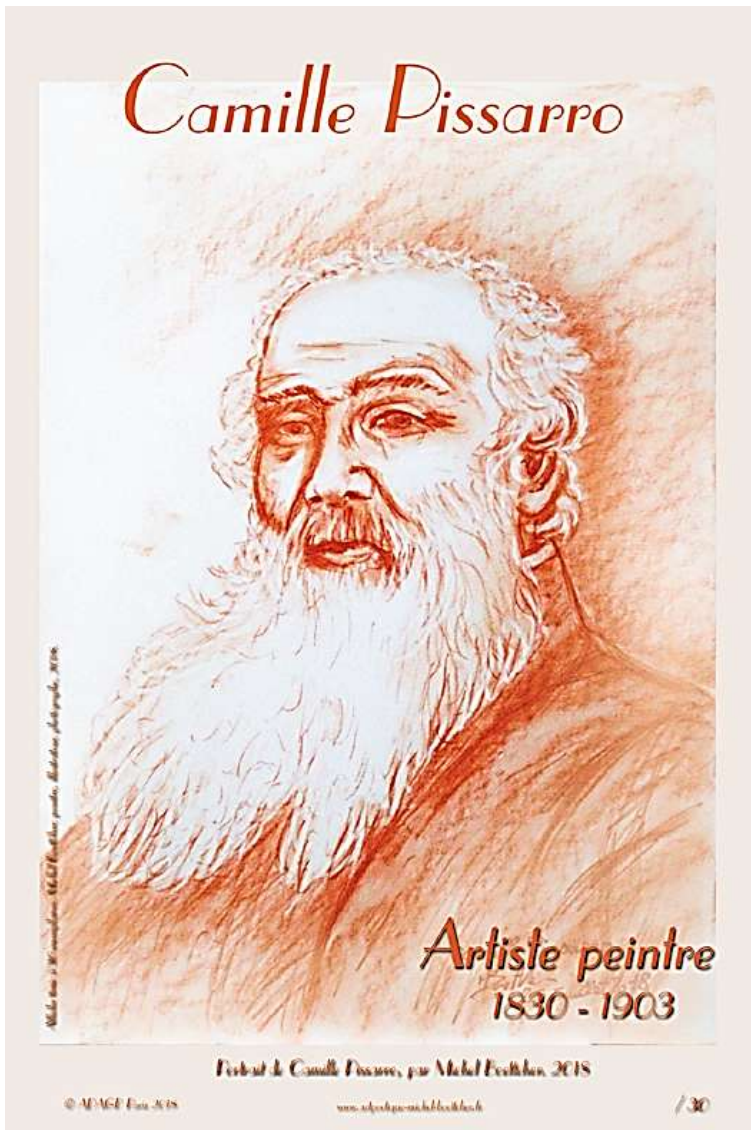

2634 / 2018, affiche "Camille Pissarro"
Format 40 x 60 cm. 30 exemplaires.