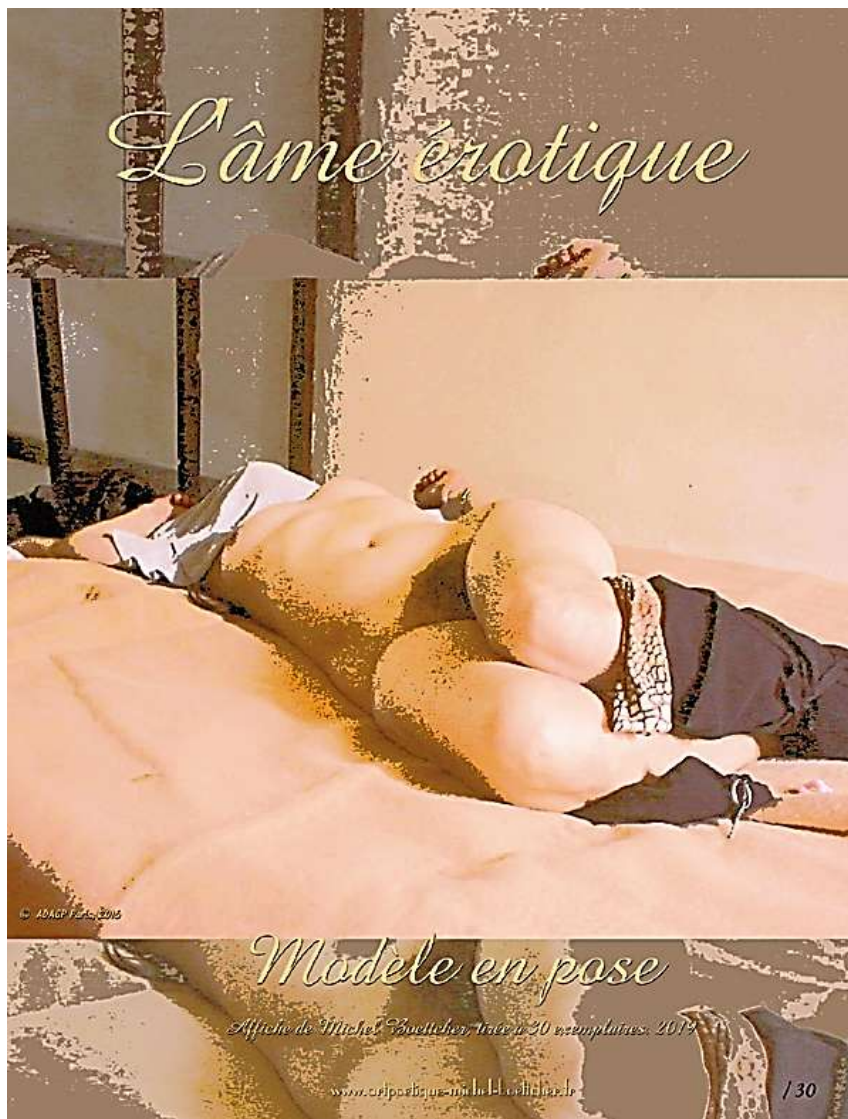

2864 / 2019 Affiche-poster d'Art, modèle Madyson, 04
40 x 60 cm, 30 exemplaires.