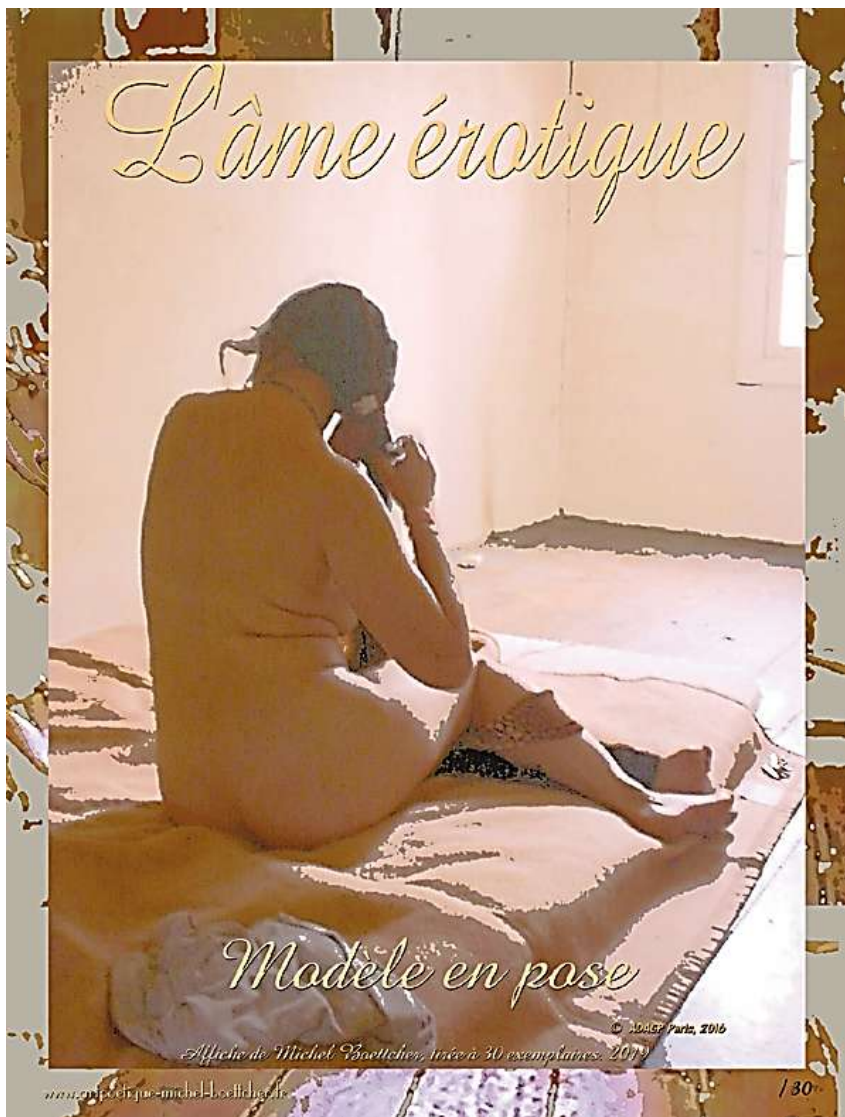

2867 / 2019 Affiche-poster d'Art, modèle Madyson, 07
40 x 60 cm, 30 exemplaires.