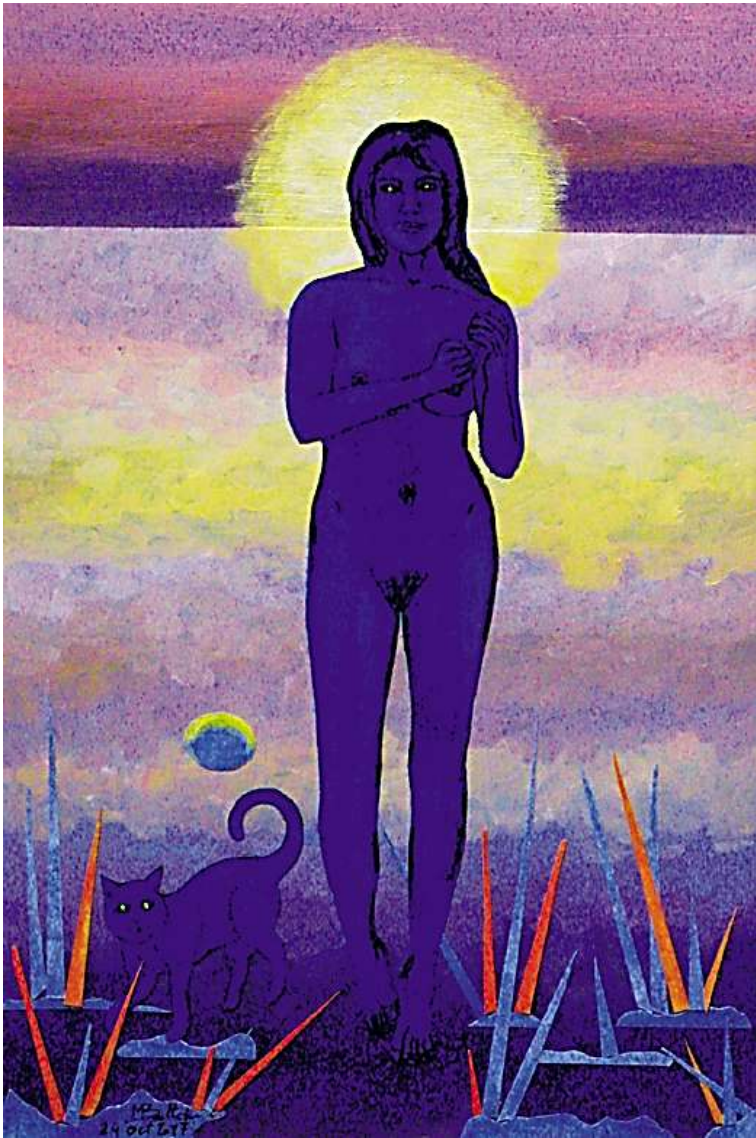

2596 / 2017, "Femme & chat bleus"
Collages, 21 x 32 cm.