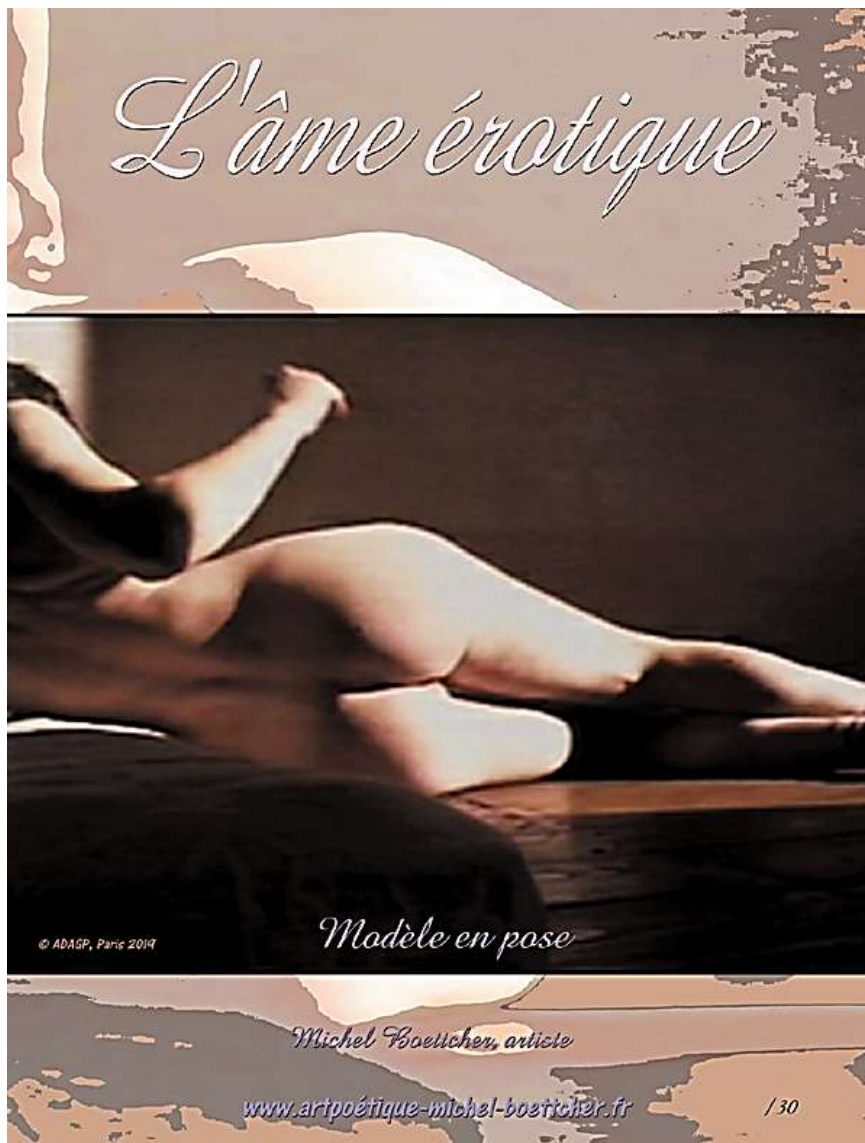

L'âme érotique

Modèle en pose

Modèle & Illustration photo : Michel Boettcher.

© ADASP Paris 2019.

www.artpostique-michel-boettcher.fr

/ 30

2884 / 2019 Affiche-poster d'Art, modèle Michel, 24
40 x 60 cm, 30 exemplaires.