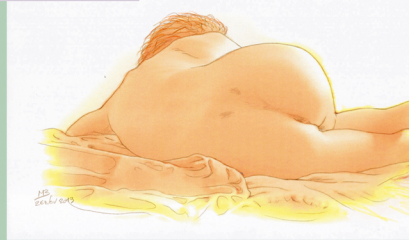

ISBN 979-10-93378-27-5