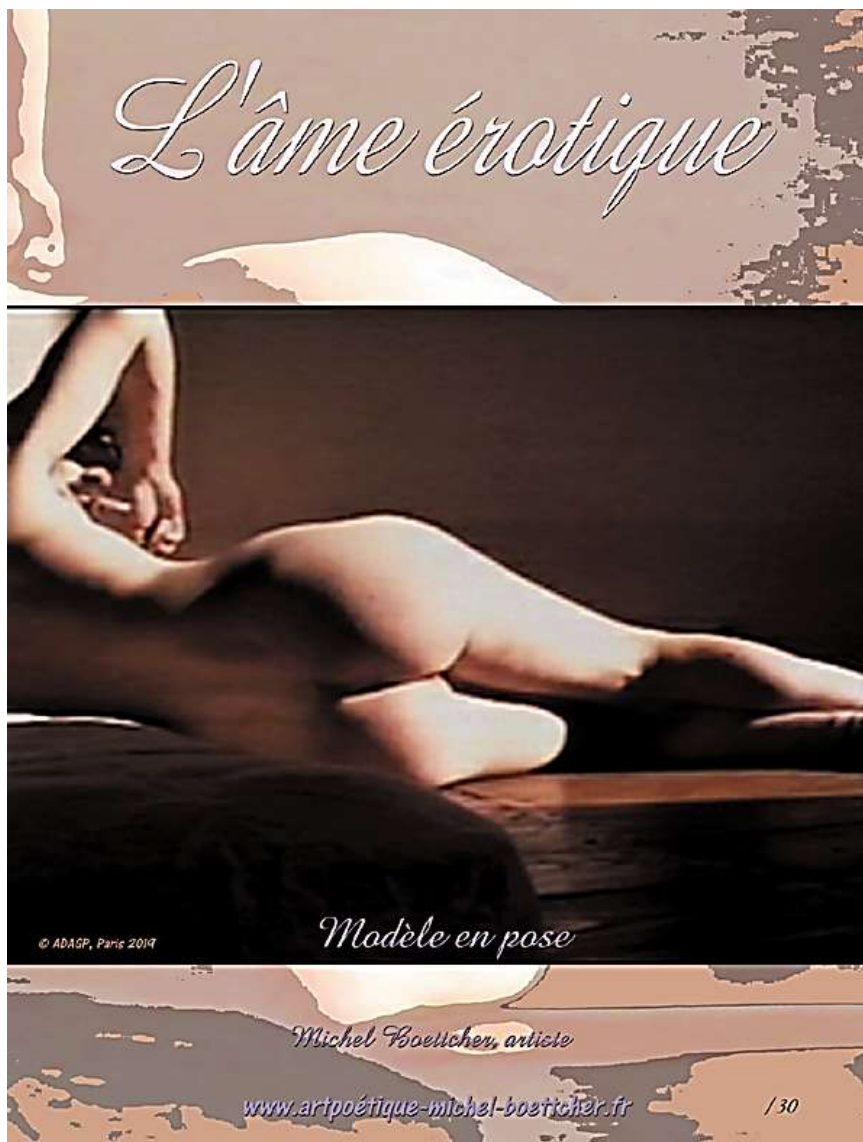

2886 / 2019 Affiche-poster d'Art, modèle Michel, 26
40 x 60 cm, 30 exemplaires.