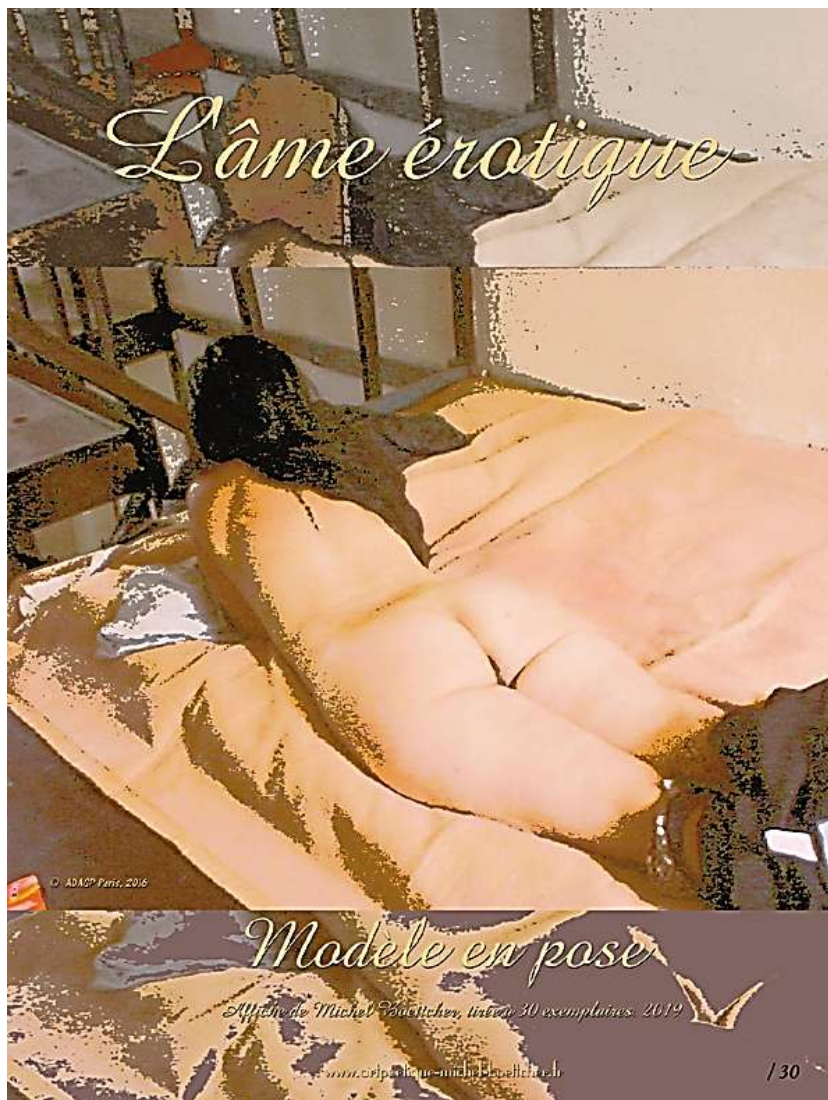

2866 / 2019 Affiche-poster d'Art, modèle Madyson, 06
40 x 60 cm, 30 exemplaires.