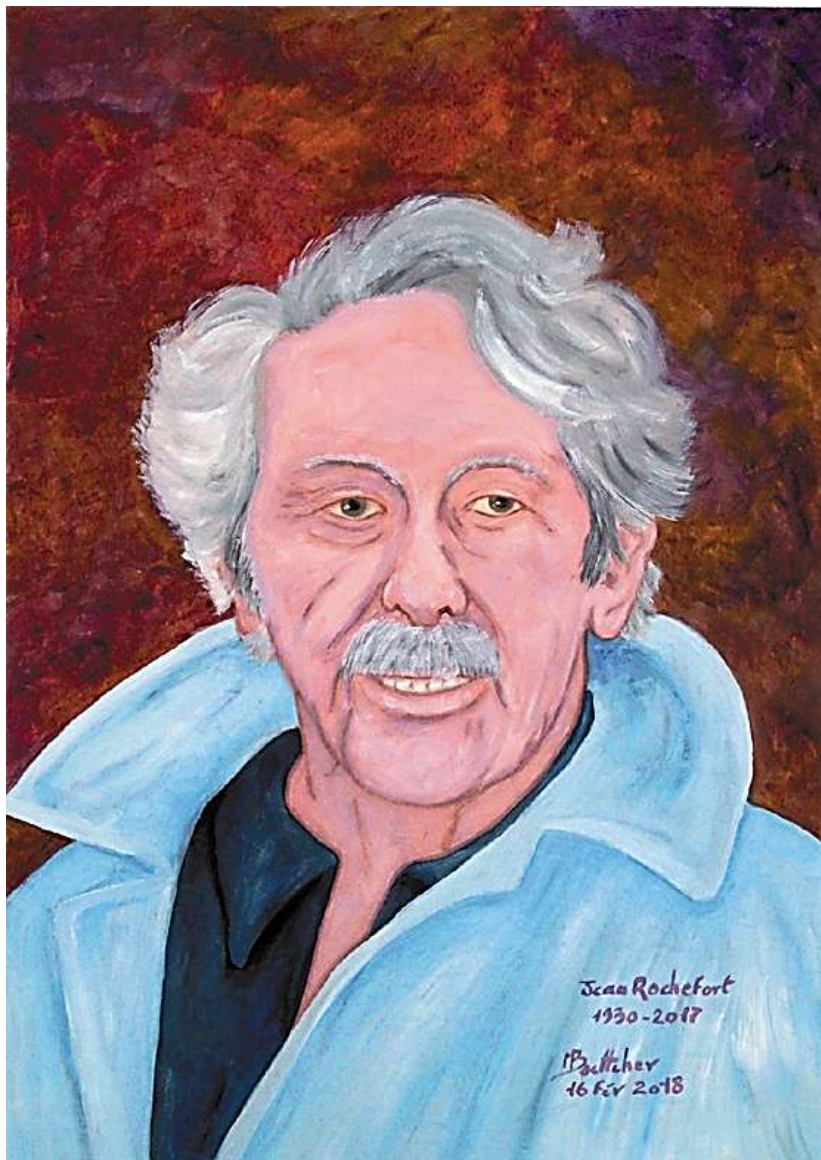

2657 / 2018, "Jean Seberg"
Sanguine, 30 x 42 cm.

2658 / 2018 "Autoportrait avec une amie"
Huile sur contre plaqué, 69 x 42 cm.

2659 & 2660 / 2018 "Jean Seberg & Jean Paul Belmondo"
& "Jean Seberg", Graphite, 30 x 42 cm.

2661 / 2018 "Jean Seberg"
Sanguine, 30 x 42 cm.

2662 / 2018 "Jean Seberg"
Huile sur papier, 30 x 42 cm.

2663 / 2018 "Jean Seberg"
Huile sur papier, 30 x 42 cm.

2664 / 2018 "Jean Seberg"
sanguine, 30 x 42 cm.

2665 & 2666 / 2018 "Jean Rochefort" & "Mireille d'Arc"
sanguine, 30 x 42 cm.

2667 / 2018 "Mireille d'Arc"
Huile sur papier, 30 x 42 cm.

2668 / 2018 "Mireille d'Arc"
sanguine, 30 x 42 cm.

2669 / 2018 "Jean Rochefort"
Huile sur papier, 30 x 42 cm.