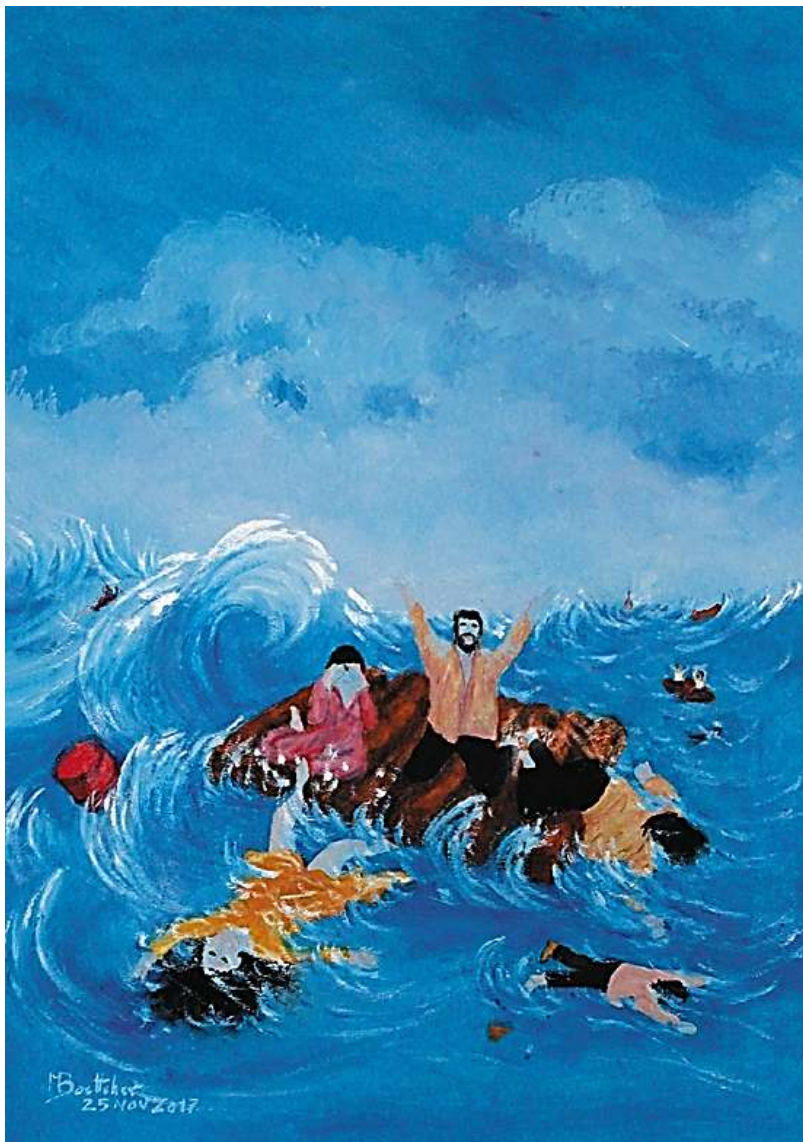

2600 / 2017, "L'humanité pleurant sur son propre sort,
Après en avoir déclenché ses catastrophes"
Huile sur papier, 30 x 42 cm.