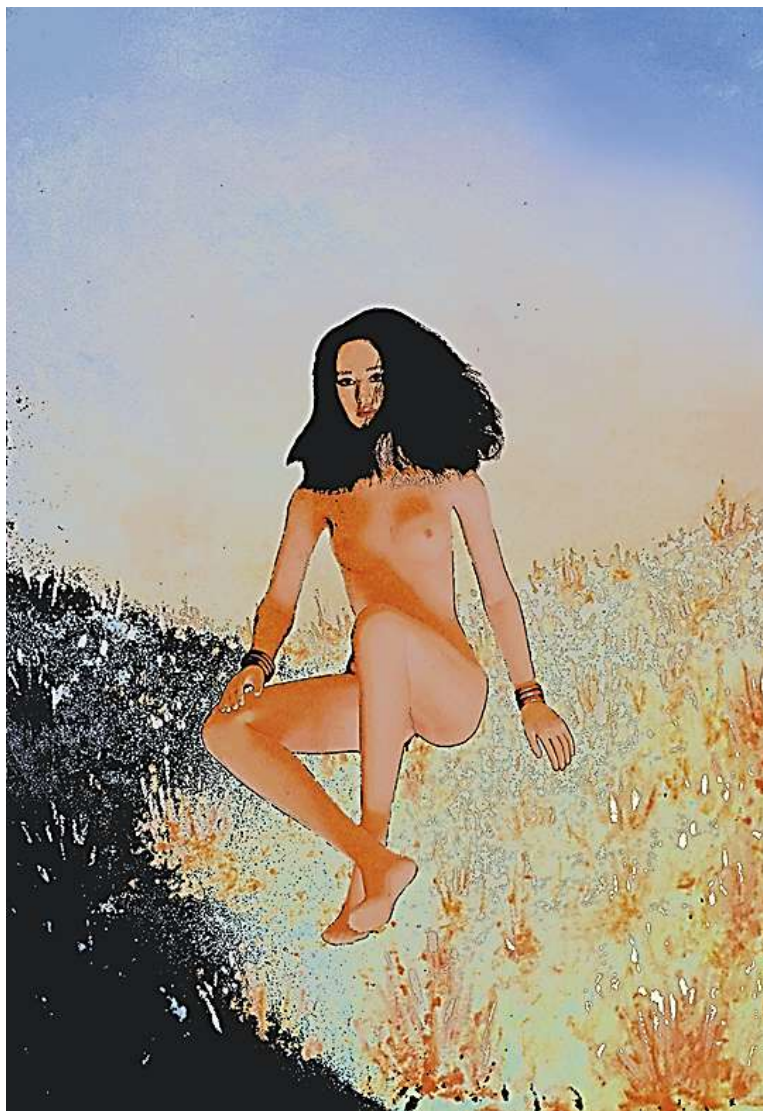

2548 / 2017, Poster Europa nue, format 42 x 60 cm.
Tirage sur papier, 5 exemplaires.