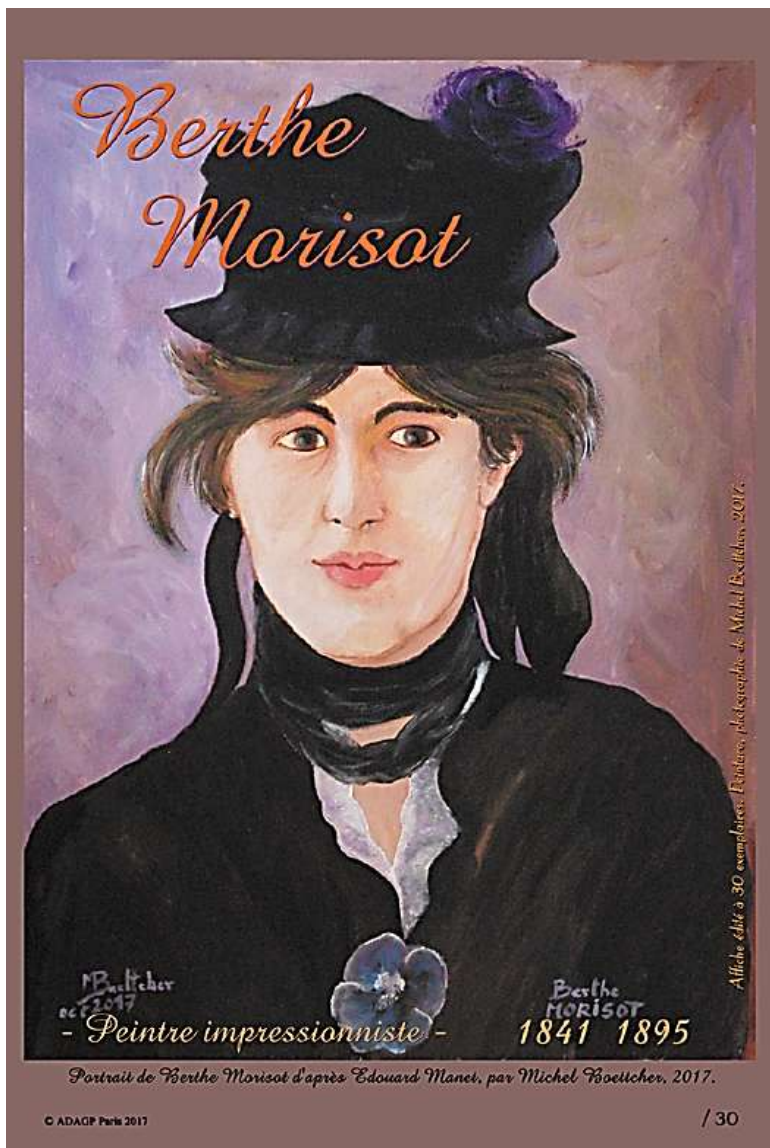

Andy WARHOL

Commemoratif 2017

Andy Warhol, 1928-1987.

Modèle Eschler, août 2017, tirage à 10 exemplaires.

2541 / 2017, poster commémoratif 2017, Andy WARHOL.
Format 42 x 60 cm, 10 exemplaires.

2542 & 2543 / 2017 affiche "Serge Gainsbourg" & Peter Paul Rubens"
Format 40 x 60 cm. De 10 exemplaires chacune.

2544 / 2017 affiche pour le livre d'essais "A l'aube de demain"
Format 28 x 42 cm, 30 exemplaires

2545 / 2017 affiche "Berthe Morisot " format 40 x 60 cm
30 exemplaires

2546 / 2017 affiche "Virginie Effira" format 40 x 60 cm
10 exemplaires