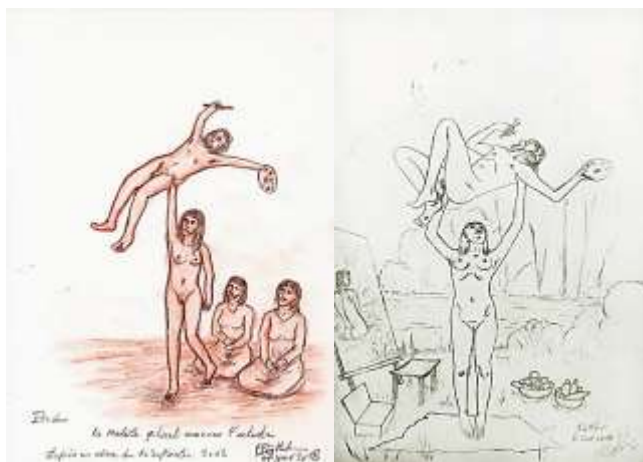

Album hors à 30 exemplaires. Michel Boettcher peintre, illustration, photographie, 2018.

Portrait d'Eugène Delacroix, par Michel Boettcher. 2018

© ADAGP Paris 2018

www.artschop.com/michelboettcher.de

/ 30

2635 / 2018, affiche "Eugène Delacroix"
Format 40 x 60 cm. 30 exemplaires.

2636 / 2018, affiche "Vincent Van-Gogh"
Format 40 x 60 cm. 30 exemplaires.

2637 / 2018, affiche "Vincent Van-Gogh, Docteur Gachet"
Format 40 x 60 cm. 30 exemplaires.