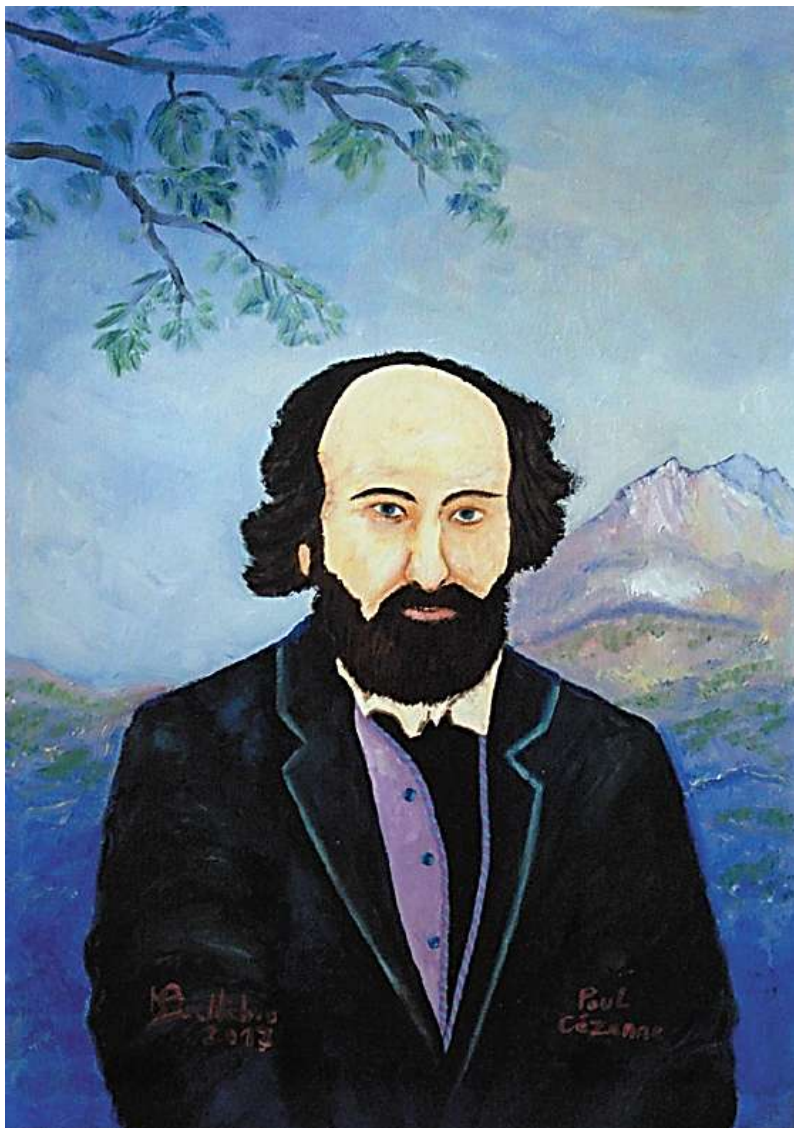

2572 / 2017 portrait de Paul Gauguin,
Huile sur papier, 30 x 42 cm.

2573 / 2017, portrait de Paul Gauguin,
Huile sur papier, 30 x 42 cm.

2574 – 2575 / 2017 Paul Sézanne, sanguine, 30 x 42 cm

2576 / 2017, Paul Sézanne, graphite, 30 x 42 cm

2577 / 2017, Paul Sézanne,
Huile sur papier, 30 x 42 cm.

2578 / 2017, Paul Sézanne,
Huile sur papier, 30 x 42 cm.

2579 / 2017, Jean Baptiste Caille Corot,
Graphite, 30 x 42 cm.

2580 & 2581 / 2017 "Berthe Morisot" & "Peter Paul Rubens"
Sanguine, 30 x 42 cm.