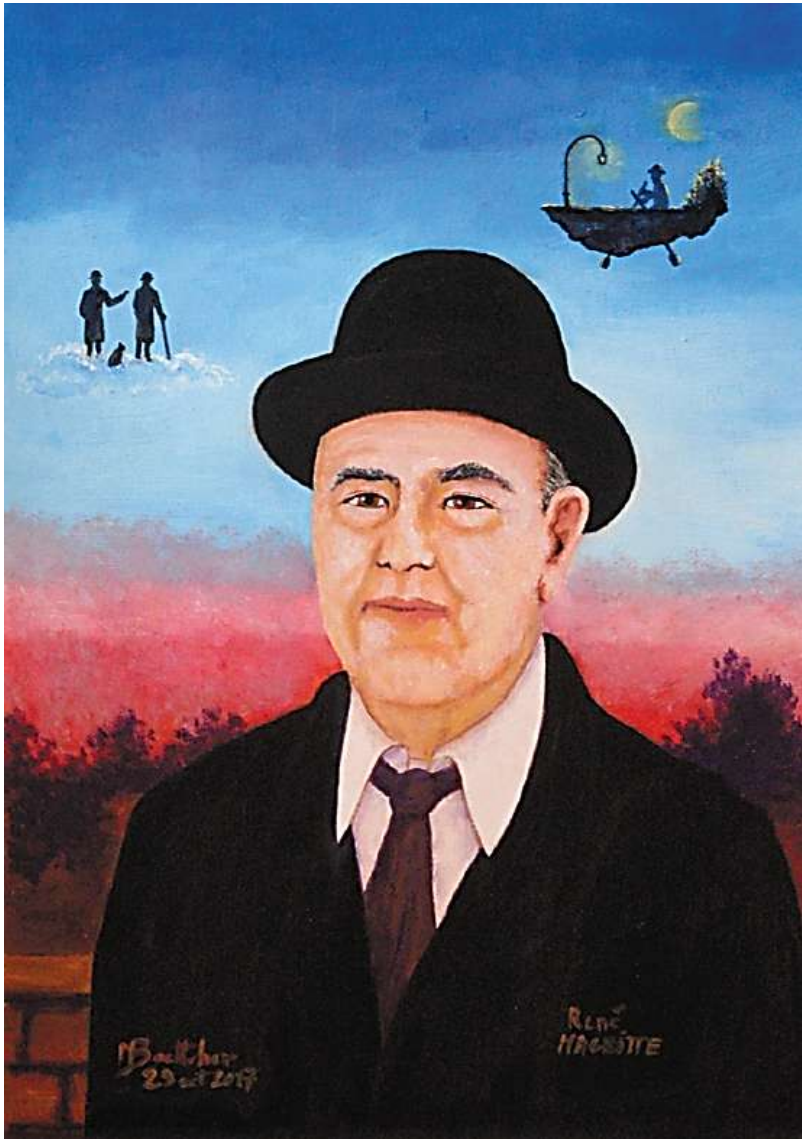

2586 / 2017, René Magritte
Huile sur papier, 30 x 42 cm.

2587 / 2017, nu près d'un étang
Huile sur papier, 30 x 42 cm.

2588 / 2017, Virginie Effira
Huile sur papier, 21 x 29 cm.

2589 / 2017, Nul n'est éternel pas même le dieu de la bible !"
(Dieu est représenté en squelette avec ses autres représentants, assis sur de
petits nuages. Ils sont morts.)
Huile sur papier, 30 x 42 cm.