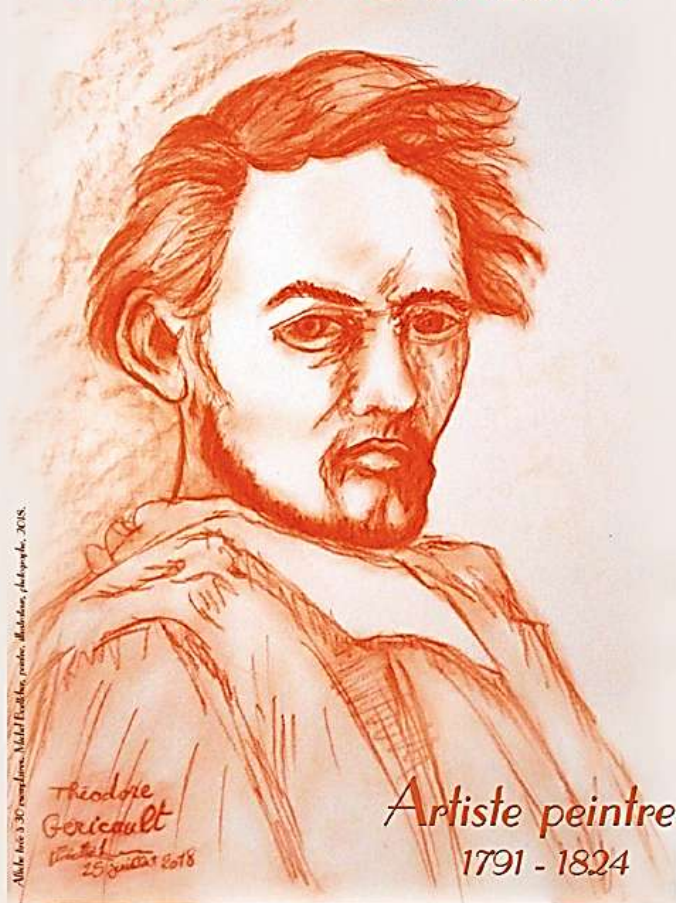

Théodore Géricault

Portrait de Théodore Géricault, par Michel Boellechey, 2018

© ADAGP Paris 2018

www.michelboellechey.com

/ 30

2633 / 2018, affiche "Théodore Géricault"
Format 40 x 60 cm. 30 exemplaires.