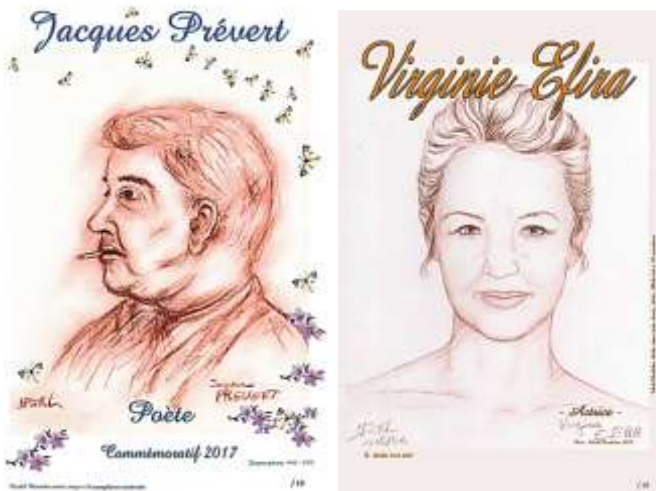

2539& 2540 / 2017, affiche, commémoratif Jacques Prévert Format 42 x 60 cm,
& Affiche Virginie Effira, 40 x 60 cm. De 10 exemplaires chacune.