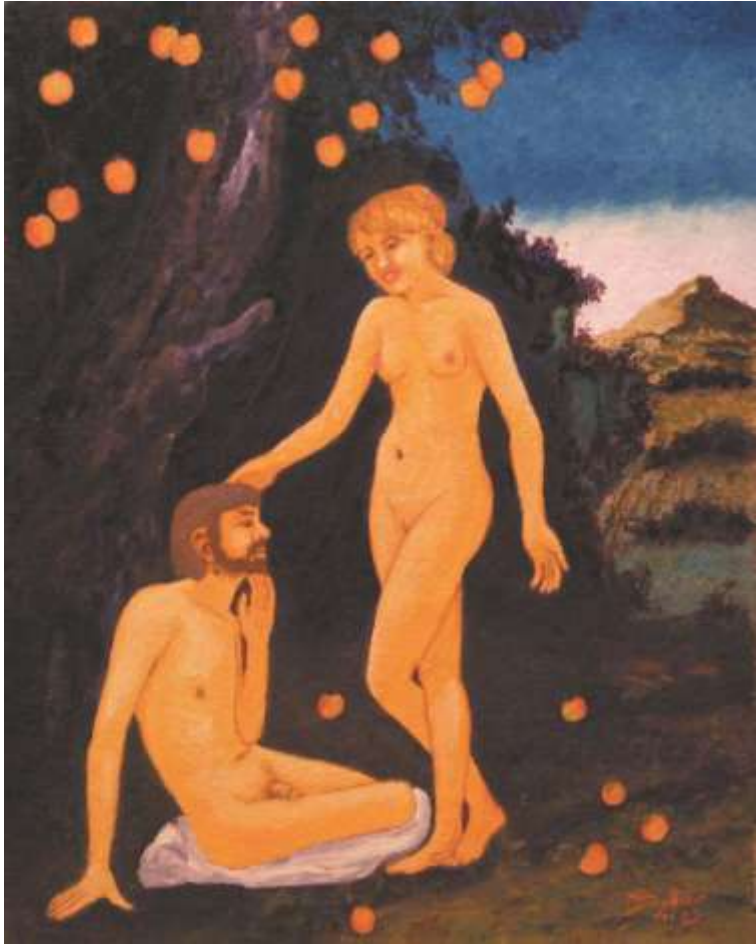

3 toiles.

2200 a / 2009 ,
« L'annonce de l'arrivée du dieu pognon. »
Huile sur toile, 54 x 73 cm.

2200 b / 2009,
« La glorification du dieu pognon »
Huile sur toile, 60 x 73 cm.

2200 c / 2009,
« Le dieu pognon asservissant la nature »
Huile sur toile, 54 x 73 cm.

2201 / 2009, paysage enneigé, pastels, 20 x 29 cm.

2202 / 2009, oiseau sur une branche, pastels, 20 x 29 cm.

2203 / 2009, couple, huile sur contre plaqué, 27 x 30 cm.

2204 / 2009, Couple au jardin aux pommes,
Huile sur contre plaqué, 32 x 40 cm.