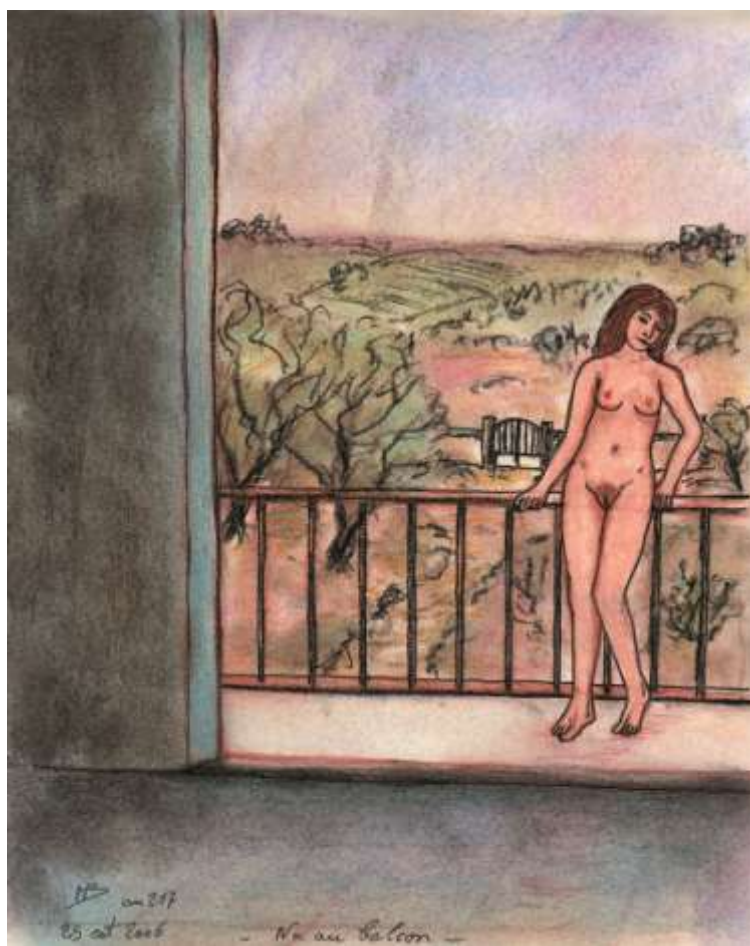

1923 / 2006, souvenir au Sablar, encre & pastels
24 x 31 cm.

1924 / 2006, Nue au balcon, encre & pastels,
24 x 31 cm.

1925 / 2006, nu au fauteuil rouge, encre & pastels, 24 x 31 cm.

1926 et 1927 / 2006, Gainsbourg, 2 pastels, encre & gouache
Environs : 14 x 21 cm. (vendu)