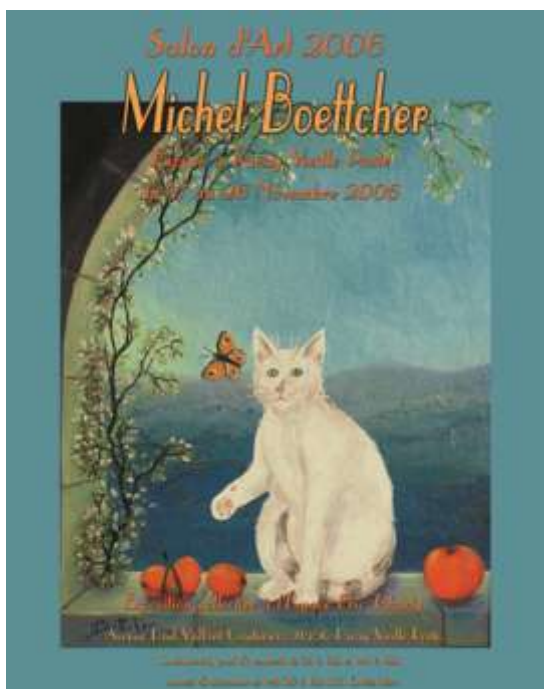

1935 / 2006, le bain, huile sur papier recollé sur carton entoilé,
19 x 27 cm.

1936 / 2006, Billy le chat au jardin, aquarelle,
22 x 30 cm.

1937 / 2006, croquis de Billy, graphite, environ 8 x 12 cm.

1938 / 2006, étude de couverture pour le livre « L'Iliade »
15 x 21 cm (environs).

1939 & 1940 / 2006, étude, encre & aquarelle,
21 x 29,5 cm.

1941 / 2006, affiche officielle de 2006.
Seul le tableau représenté dedans est de moi.

1942 / 2006, affiche perso n° 1.

1943 / 2006, affiche perso n° 2.