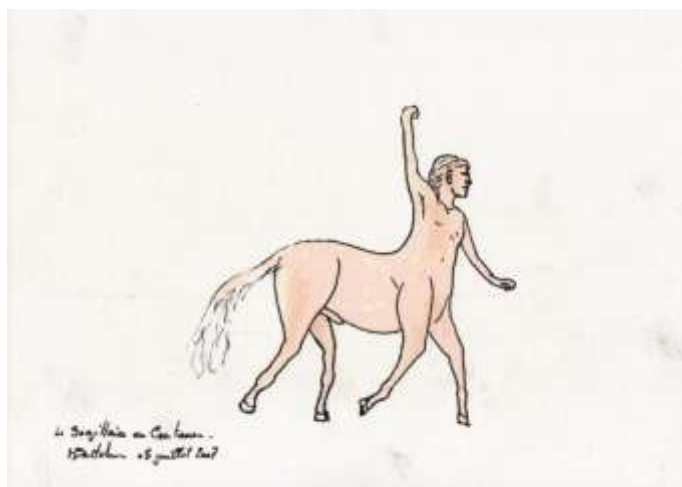

N° 2038 / 2007, étude, encre & aquarelle, 21 x 29 cm.